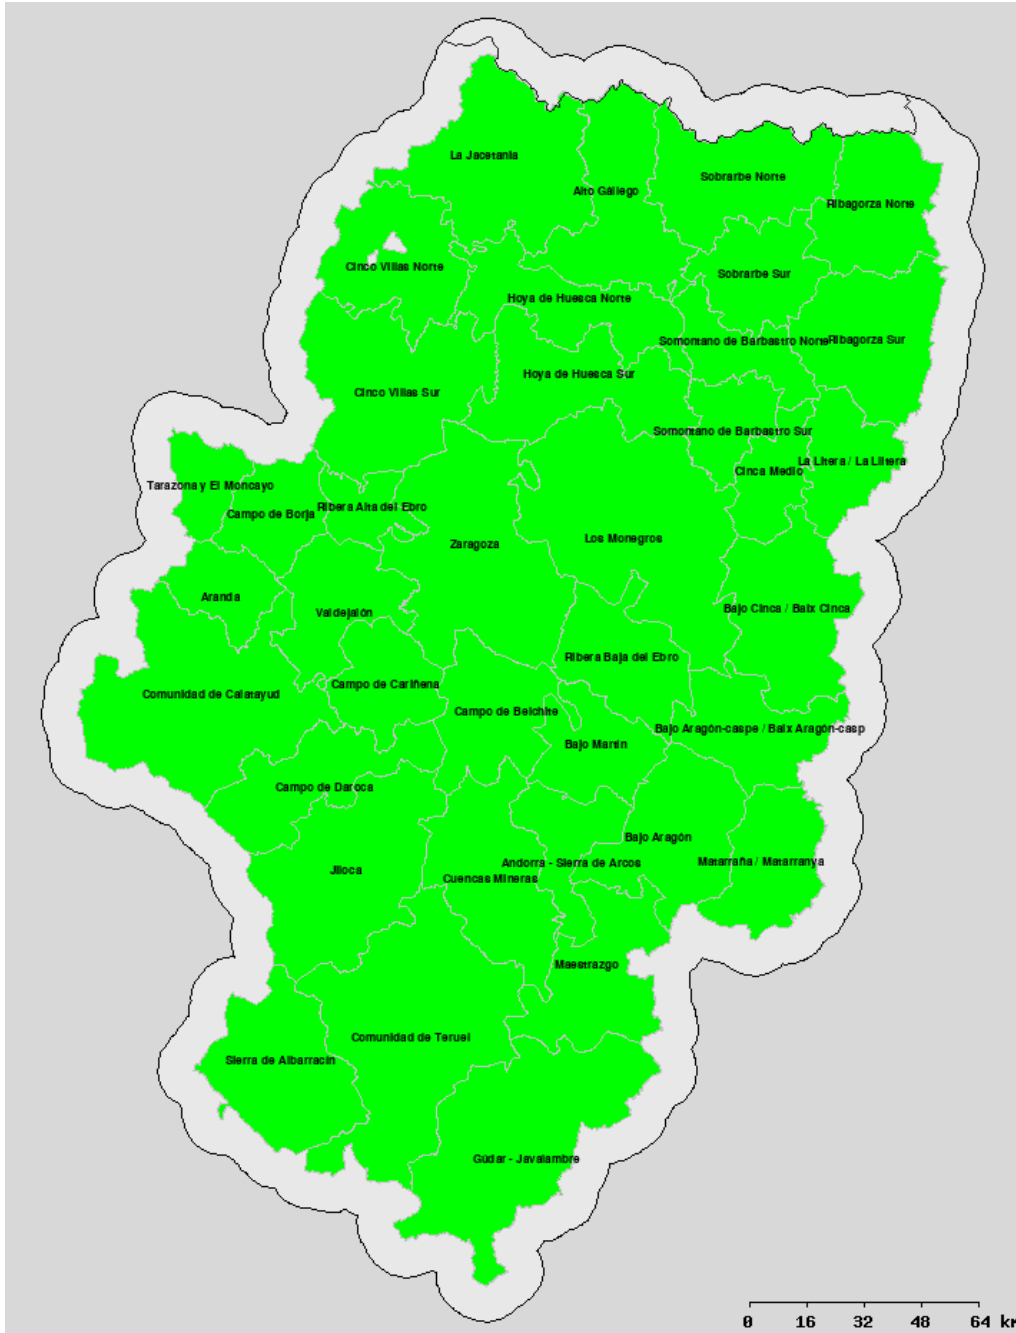

Predicción del Índice de Riesgo por uso del fuego en Aragón para el 26 de enero de 2021.

Predicción Índice de Riesgo por uso del fuego en Aragón elaborado por la Dirección General de Medio Natural y Gestión Forestal del Gobierno de Aragón en virtud de la normativa vigente en materia de prevención y lucha contra los incendios forestales en la Comunidad Autónoma de Aragón.

Condiciones desfavorables para el uso del fuego.

Condiciones aceptables para el uso del fuego, siempre que no haya viento local en la zona y se cumpla el resto de requisitos de la normativa vigente.

Listado de Municipios englobados dentro de las comarcas divididas en Norte/Sur:

Cinco Villas Norte: Undués de Lerda, Los Pintanos, Bagüés, Urriés, Sos del rey Católico, Navardún, Lobera de Onsella, Isuerre, Uncastillo, Luesia, Biel, Castiliscar, Orés, El Frago, Asín, Longás. **Cinco Villas Sur:** Resto de municipios. **Sobrarbe Norte:** Gistaín, Fanlo, Bielsa, San Juan de Plan, Puértolas, Tella Sin, Broto, Plan, Laspuña, Fiscal, Torla. **Sobrarbe Sur:** Resto de municipios. **Ribagorza Norte:** Benasque, Montanuy, Sahún, Chía, Castejón de Sos, Sesué, Las Paúles, Seira, Bisaurri, Foradada del Toscar, Valle de Bardají, Campo, Bonansa, Torre La Ribera, Veracruz, Valle de Lierp, Villanova, Beranuy. **Ribagorza Sur:** Resto de municipios.

Hoya de Huesca Norte: Agüero, La Sotonera, Nueno, Murillo de Gállego, Loarre, Casbas de Huesca, Santa Eulalia de Gállego, Loporzano, Las Peñas de Riglos y Arguis. **Hoya de Huesca Sur:** Resto de municipios. **Somontano de Barbastro Norte:** Bierge, Adahuesca, Naval, Alquézar, Hoz y Costean, Colungo, Abiego, El Grado, Salas Altas, Santa María de Dulcis, Azlor, Olivena, Estada, Estadilla. **Somontano de Barbastro Sur:** Resto de municipios.