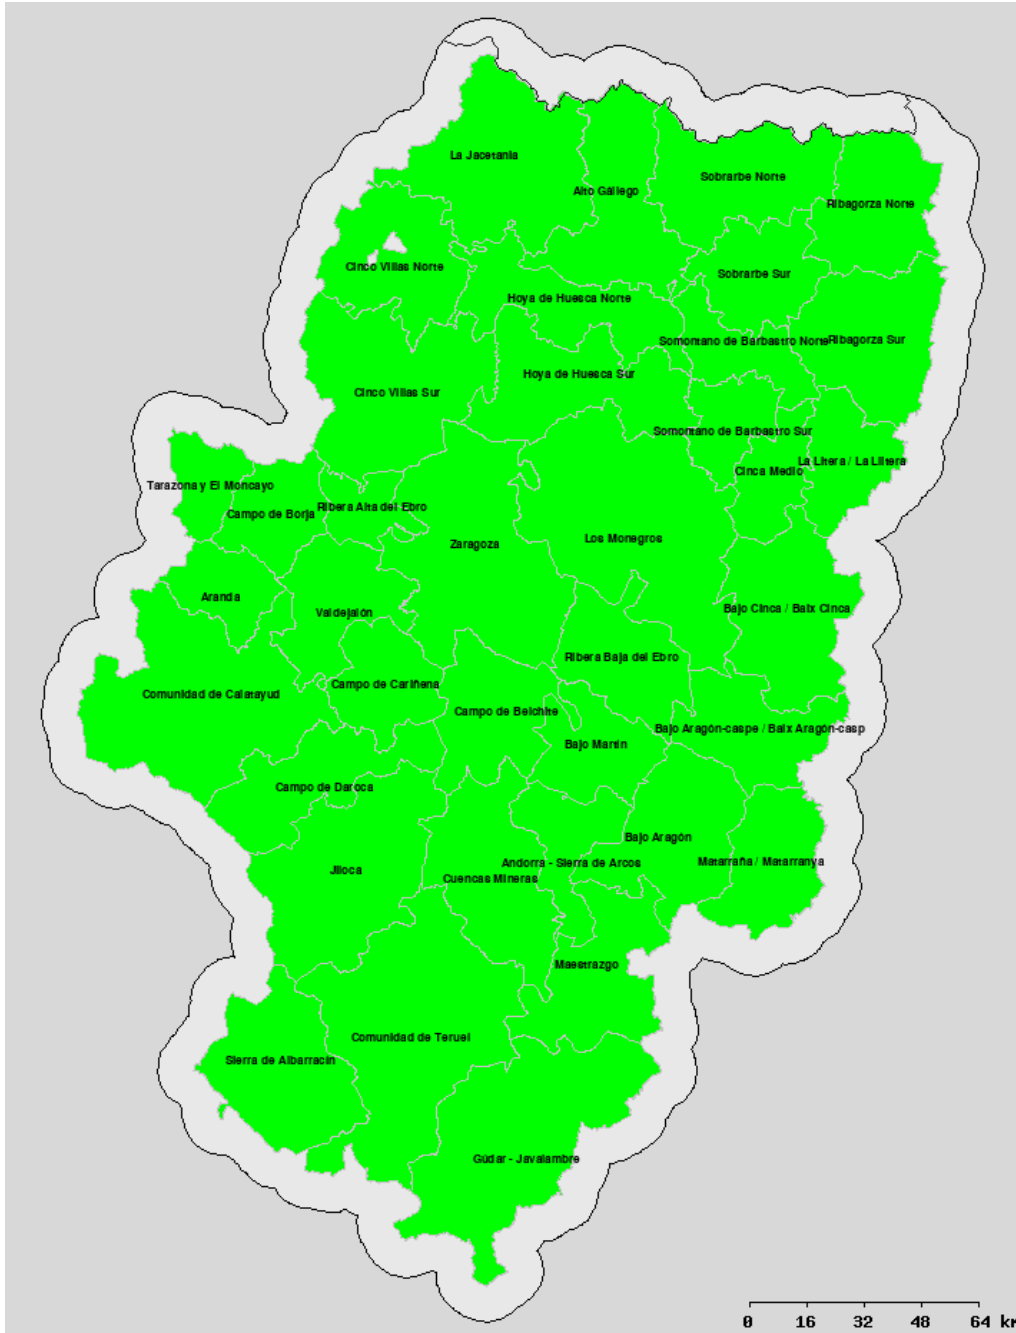

Predicción del Índice de Riesgo por uso del fuego en Aragón para el 28 de enero de 2021.

Predicción Índice de Riesgo por uso del fuego en Aragón elaborado por la Dirección General de Medio Natural y Gestión Forestal del Gobierno de Aragón en virtud de la normativa vigente en materia de prevención y lucha contra los incendios forestales en la Comunidad Autónoma de Aragón.

Condiciones desfavorables para el uso del fuego.

Condiciones aceptables para el uso del fuego, siempre que no haya viento local en la zona y se cumpla el resto de requisitos de la normativa vigente.

Listado de Municipios englobados dentro de las comarcas divididas en Norte/Sur:

Cinco Villas Norte: Undués de Lerda, Los Pintanos, Bagüés, Urriés, Sos del rey Católico, Navardún, Lobera de Onsella, Isuerre, Uncastillo, Luesia, Biel, Castiliscar, Orés, El Frago, Asín, Longás. **Cinco Villas Sur:** Resto de municipios. **Sobrarbe Norte:** Gistaín, Fanlo, Bielsa, San Juan de Plan, Puértolas, Tella Sin, Broto, Plan, Laspuña, Fiscal, Torla. **Sobrarbe Sur:** Resto de municipios. **Ribagorza Norte:** Benasque, Montanuy, Sahún, Chía, Castejón de Sos, Sesué, Las Paúles, Seira, Bisaurri, Foradada del Toscar, Valle de Bardají, Campo, Bonansa, Torre La Ribera, Veracruz, Valle de Lierp, Villanova, Beranuy. **Ribagorza Sur:** Resto de municipios.

Hoya de Huesca Norte: Agüero, La Sotonera, Nueno, Murillo de Gállego, Loarre, Casbas de Huesca, Santa Eulalia de Gállego, Loporzano, Las Peñas de Riglos y Arguis. **Hoya de Huesca Sur:** Resto de municipios. **Somontano de Barbastro Norte:** Bierge, Adahuesca, Naval, Alquézar, Hoz y Costean, Colungo, Abiego, El Grado, Salas Altas, Santa María de Dulcis, Azlor, Olivena, Estada, Estadilla. **Somontano de Barbastro Sur:** Resto de municipios.