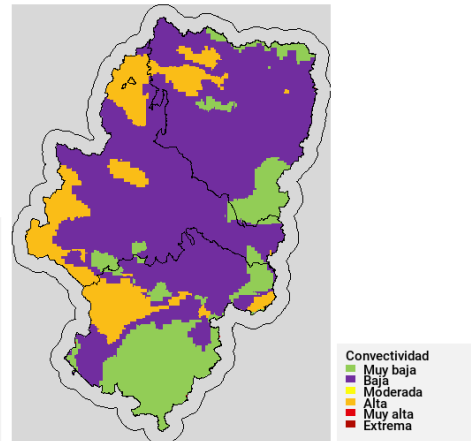

Situación sinóptica

Situaciones del suroeste con difluencia.

Alerta naranja de incendios

Zonas en alerta naranja (7): Depresión del Jalón, Jiloca – Gallocanta, Rodeno, Turia, Maestrazgo, Somontano Sur, Bajo Ebro Forestal.

Combustible muerto: Existen zonas con disponibilidad alta y muy alta en el Bajo Aragón y Cuencas Mineras, siendo la disponibilidad media en el entorno de las Cinco Villas, Hoya de Huesca, Jiloca, Campo de Daroca, Central, Matarraña y Bajo Cinca.

D+1: 18/07/2024

D+2: 19/07/2024

Predicciones para hoy

Precipitación y riesgo de tormenta

Temperatura máxima

Humedad relativa mínima

Viento medio 17h - Racha máx. diaria

Disponibilidad del combustible muerto

Convectividad 17h

Qué hemos tenido

Precipitación y rayos

Temperatura máxima

Humedad relativa mínima

Incendios acaecidos en las últimas horas (datos provisionales)

Cosa (T) (16/07/2024): extinguido. Detección: 112. Superficie: 14,71 ha. Causa: motores y máquinas (cosechadoras). Medios del Gobierno de Aragón: 2 APN, 1 brigada helitransportada, 1 brigada terrestre y 1 autobomba. Otros medios: Bomberos de Calamocho.