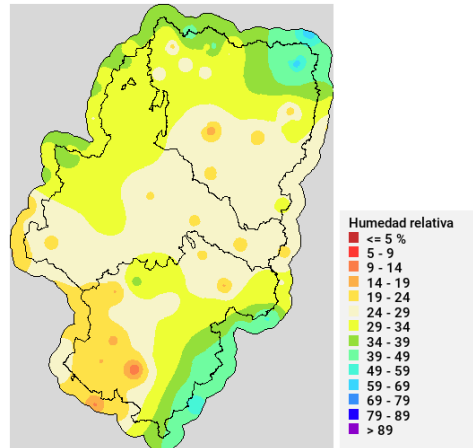

Situación sinóptica

Situaciones del suroeste con difluencia.

Alerta naranja de incendios

Zonas en alerta naranja (7): Depresión del Jalón, Jiloca – Gallocanta, Rodeno, Turia, Maestrazgo, Somontano Sur, Bajo Ebro Forestal.

Combustible muerto: Existen zonas con disponibilidad alta y muy alta en el Bajo Aragón y Cuencas Mineras, siendo la disponibilidad media en el entorno de las Cinco Villas, Hoya de Huesca, Jiloca, Campo de Daroca, Central, Matarraña y Bajo Cinca.

Convectividad 17h

Qué hemos tenido

Precipitación y rayos

Temperatura máxima

Humedad relativa mínima

Incendios acaecidos en las últimas horas (datos provisionales)

Cosa (T) (16/07/2024): extinguido. Detección: 112. Superficie: 14,71 ha. Causa: motores y máquinas (cosechadoras). Medios del Gobierno de Aragón: 2 APN, 1 brigada helitransportada, 1 brigada terrestre y 1 autobomba. Otros medios: Bomberos de Calamocho.