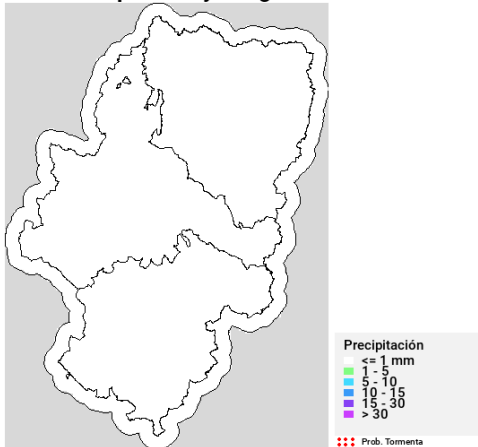

Predicciones para hoy

Precipitación y riesgo de tormenta