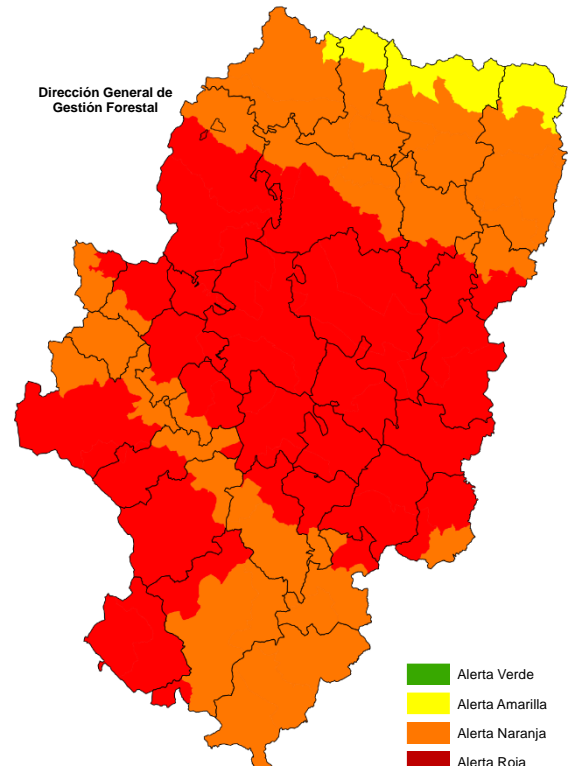

Nivel de alertas previstas para los próximos días

D+1: 18/07/2024

D+2: 19/07/2024