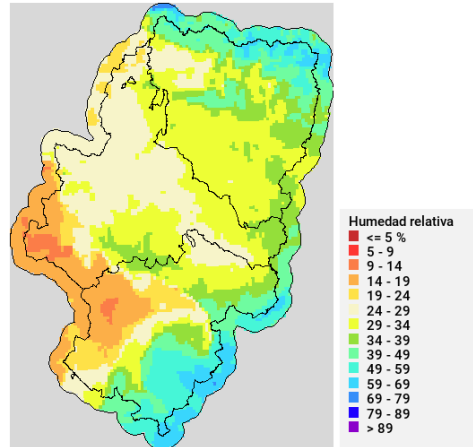

Situación sinóptica

Situaciones del suroeste con difluencia.

Alerta naranja de incendios

Zonas en alerta naranja (7): Depresión del Jalón, Jiloca – Gallocanta, Rodeno, Turia, Maestrazgo, Somontano Sur, Bajo Ebro Forestal.

Combustible muerto: Existen zonas con disponibilidad alta y muy alta en el Bajo Aragón y Cuencas Mineras, siendo la disponibilidad media en el entorno de las Cinco Villas, Hoya de Huesca, Jiloca, Campo de Daroca, Central, Matarraña y Bajo Cinca.

D+1: 18/07/2024

D+2: 19/07/2024

Predicciones para hoy

Precipitación y riesgo de tormenta

Temperatura máxima

Humedad relativa mínima

Viento medio 17h - Racha máx. diaria

Disponibilidad del combustible muerto

Convectividad 17h

Qué hemos tenido

Precipitación y rayos

Temperatura máxima

Humedad relativa mínima

Incendios acaecidos en las últimas horas (datos provisionales)

Cosa (T) (16/07/2024): extinguido. Detección: 112. Superficie: 14,71 ha. Causa: motores y máquinas (cosechadoras). Medios del Gobierno de Aragón: 2 APN, 1 brigada helitransportada, 1 brigada terrestre y 1 autobomba. Otros medios: Bomberos de Calamocho.