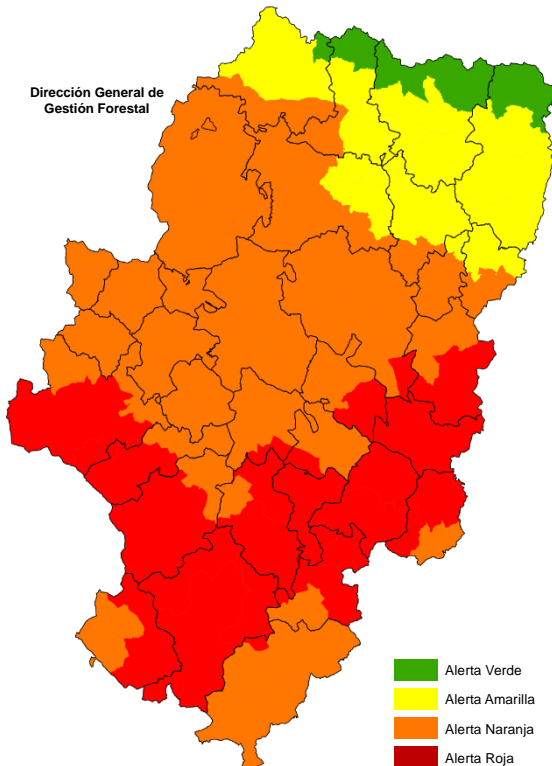

Nivel de alertas previstas para los próximos días

D+1: 18/07/2024

D+2: 19/07/2024