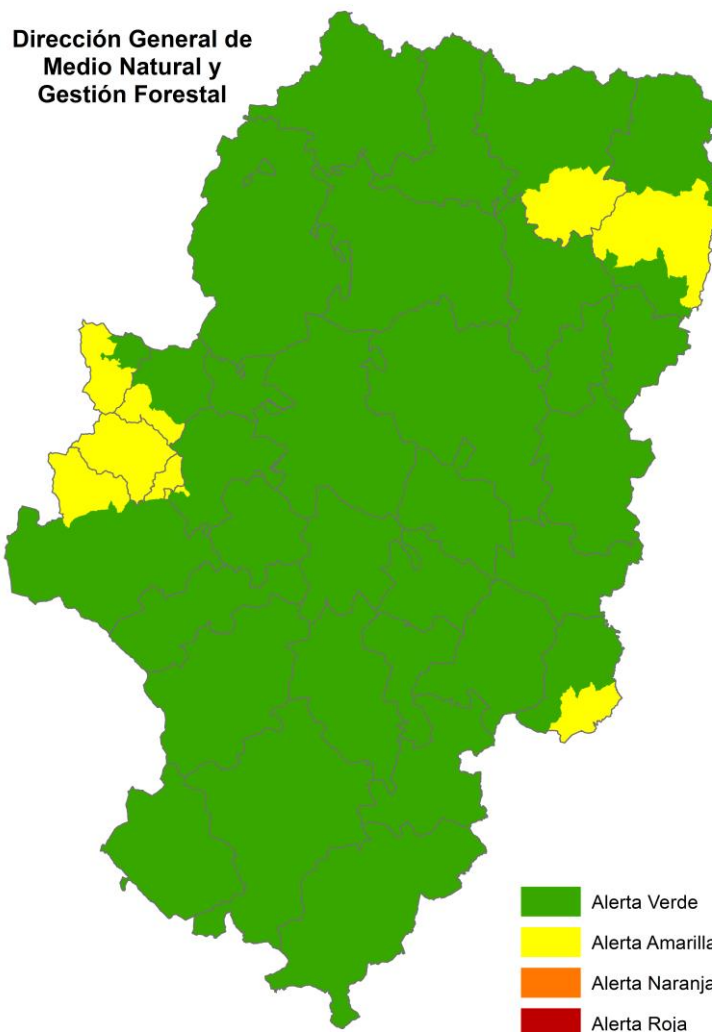

Nivel de Alerta de Peligro de Incendios Forestales en Aragón

5 de abril de 2021

Departamento de Agricultura,
Ganadería y Medio Ambiente

Dirección General de Medio Natural y Gestión Forestal

Significado de los niveles de alerta

En el apartado 5.1.1.1 del Plan Especial de Protección Civil de Emergencias por Incendios Forestales (PROCINFO) se detallan el significado de los niveles de Alerta de Peligro de Incendios Forestales:

Verde: Baja probabilidad de ignición y baja velocidad e intensidad del fuego. Incendios, en general, dentro de capacidad de extinción, con muy poca probabilidad de tener un GIF (Gran Incendio Forestal).