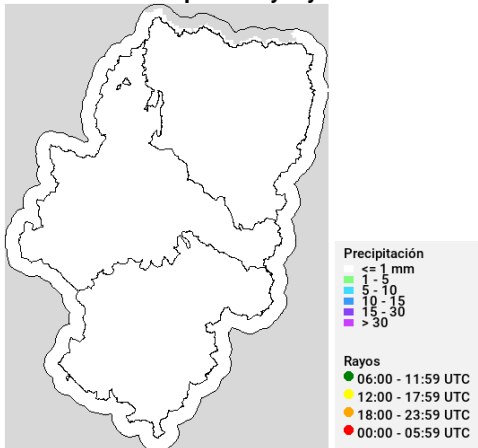

Situación sinóptica

Situaciones del suroeste con difluencia.

Alerta naranja de incendios

Zonas en alerta naranja (7): Depresión del Jalón, Jiloca – Gallocanta, Rodeno, Turia, Maestrazgo, Somontano Sur, Bajo Ebro Forestal.

Combustible muerto: Existen zonas con disponibilidad alta y muy alta en el Bajo Aragón y Cuencas Mineras, siendo la disponibilidad media en el entorno de las Cinco Villas, Hoya de Huesca, Jiloca, Campo de Daroca, Central, Matarraña y Bajo Cinca.

D+1: 18/07/2024

D+2: 19/07/2024

Predicciones para hoy

Precipitación y riesgo de tormenta

Temperatura máxima

Humedad relativa mínima

Viento medio 17h - Racha máx. diaria

Disponibilidad del combustible muerto

Convectividad 17h

Qué hemos tenido

Precipitación y rayos

Temperatura máxima

Humedad relativa mínima

Incendios acaecidos en las últimas horas (datos provisionales)

Cosa (T) (16/07/2024): extinguido. Detección: 112. Superficie: 14,71 ha. Causa: motores y máquinas (cosechadoras). Medios del Gobierno de Aragón: 2 APN, 1 brigada helitransportada, 1 brigada terrestre y 1 autobomba. Otros medios: Bomberos de Calamocho.