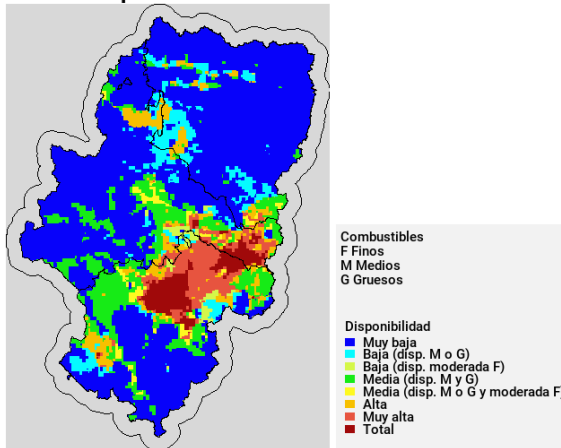

Situación sinóptica

Situaciones del suroeste con difluencia.

Alerta naranja de incendios

Zonas en alerta naranja (7): Depresión del Jalón, Jiloca – Gallocanta, Rodeno, Turia, Maestrazgo, Somontano Sur, Bajo Ebro Forestal.

Combustible muerto: Existen zonas con disponibilidad alta y muy alta en el Bajo Aragón y Cuencas Mineras, siendo la disponibilidad media en el entorno de las Cinco Villas, Hoya de Huesca, Jiloca, Campo de Daroca, Central, Matarraña y Bajo Cinca.

D+1: 18/07/2024

D+2: 19/07/2024

Predicciones para hoy

Precipitación y riesgo de tormenta

Temperatura máxima

Humedad relativa mínima

Viento medio 17h - Racha máx. diaria

Disponibilidad del combustible muerto

Convectividad 17h

Qué hemos tenido

Precipitación y rayos

Temperatura máxima

Humedad relativa mínima

Incendios acaecidos en las últimas horas (datos provisionales)

Cosa (T) (16/07/2024): extinguido. Detección: 112. Superficie: 14,71 ha. Causa: motores y máquinas (cosechadoras). Medios del Gobierno de Aragón: 2 APN, 1 brigada helitransportada, 1 brigada terrestre y 1 autobomba. Otros medios: Bomberos de Calamocho.