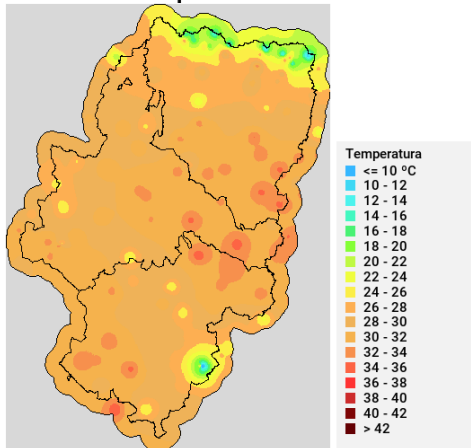

Situación sinóptica

Situaciones del suroeste con difluencia.

Alerta naranja de incendios

Zonas en alerta naranja (7): Depresión del Jalón, Jiloca – Gallocanta, Rodeno, Turia, Maestrazgo, Somontano Sur, Bajo Ebro Forestal.

Combustible muerto: Existen zonas con disponibilidad alta y muy alta en el Bajo Aragón y Cuencas Mineras, siendo la disponibilidad media en el entorno de las Cinco Villas, Hoya de Huesca, Jiloca, Campo de Daroca, Central, Matarraña y Bajo Cinca.

Convectividad 17h

Qué hemos tenido

Precipitación y rayos

Temperatura máxima

Humedad relativa mínima

Incendios acaecidos en las últimas horas (datos provisionales)

Cosa (T) (16/07/2024): extinguido. Detección: 112. Superficie: 14,71 ha. Causa: motores y máquinas (cosechadoras). Medios del Gobierno de Aragón: 2 APN, 1 brigada helitransportada, 1 brigada terrestre y 1 autobomba. Otros medios: Bomberos de Calamocho.