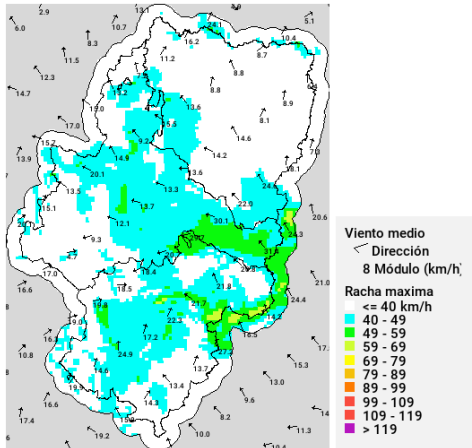

Situación sinóptica

Situaciones del suroeste con difluencia.

Alerta naranja de incendios

Zonas en alerta naranja (7): Depresión del Jalón, Jiloca – Gallocanta, Rodeno, Turia, Maestrazgo, Somontano Sur, Bajo Ebro Forestal.

Combustible muerto: Existen zonas con disponibilidad alta y muy alta en el Bajo Aragón y Cuencas Mineras, siendo la disponibilidad media en el entorno de las Cinco Villas, Hoya de Huesca, Jiloca, Campo de Daroca, Central, Matarraña y Bajo Cinca.

D+1: 18/07/2024

D+2: 19/07/2024

Predicciones para hoy

Precipitación y riesgo de tormenta

Temperatura máxima

Humedad relativa mínima

Viento medio 17h - Racha máx. diaria

Disponibilidad del combustible muerto

Convectividad 17h

Qué hemos tenido

Precipitación y rayos

Temperatura máxima

Humedad relativa mínima

Incendios acaecidos en las últimas horas (datos provisionales)

Cosa (T) (16/07/2024): extinguido. Detección: 112. Superficie: 14,71 ha. Causa: motores y máquinas (cosechadoras). Medios del Gobierno de Aragón: 2 APN, 1 brigada helitransportada, 1 brigada terrestre y 1 autobomba. Otros medios: Bomberos de Calamocho.