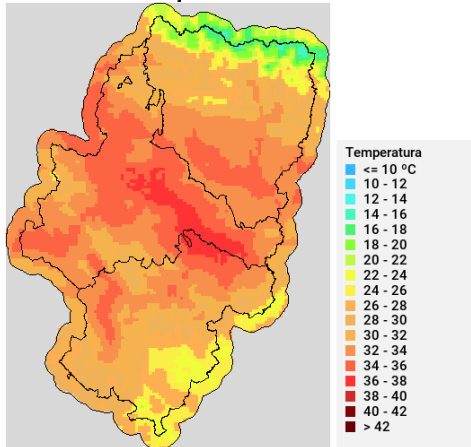

Combustible muerto: Existen zonas con disponibilidad alta y muy alta en el Bajo Aragón y Cuencas Mineras, siendo la disponibilidad media en el entorno de las Cinco Villas, Hoya de Huesca, Jiloca, Campo de Daroca, Central, Matarraña y Bajo Cinca.

Propagación: En los incendios que se puedan registrar hoy el principal factor de propagación sería la topografía y localmente el viento.

Posibilidad de tormentas: No se esperan.

Nivel de alertas previstas para los próximos días

D+1: 18/07/2024

D+2: 19/07/2024

Predicciones para hoy

Precipitación y riesgo de tormenta

Temperatura máxima

Humedad relativa mínima

Viento medio 17h - Racha máx. diaria

Disponibilidad del combustible muerto

Convectividad 17h

Qué hemos tenido

Precipitación y rayos

Temperatura máxima

Humedad relativa mínima

Incendios acaecidos en las últimas horas (datos provisionales)

Cosa (T) (16/07/2024): extinguido. Detección: 112. Superficie: 14,71 ha. Causa: motores y máquinas (cosechadoras). Medios del Gobierno de Aragón: 2 APN, 1 brigada helitransportada, 1 brigada terrestre y 1 autobomba. Otros medios: Bomberos de Calamocho.