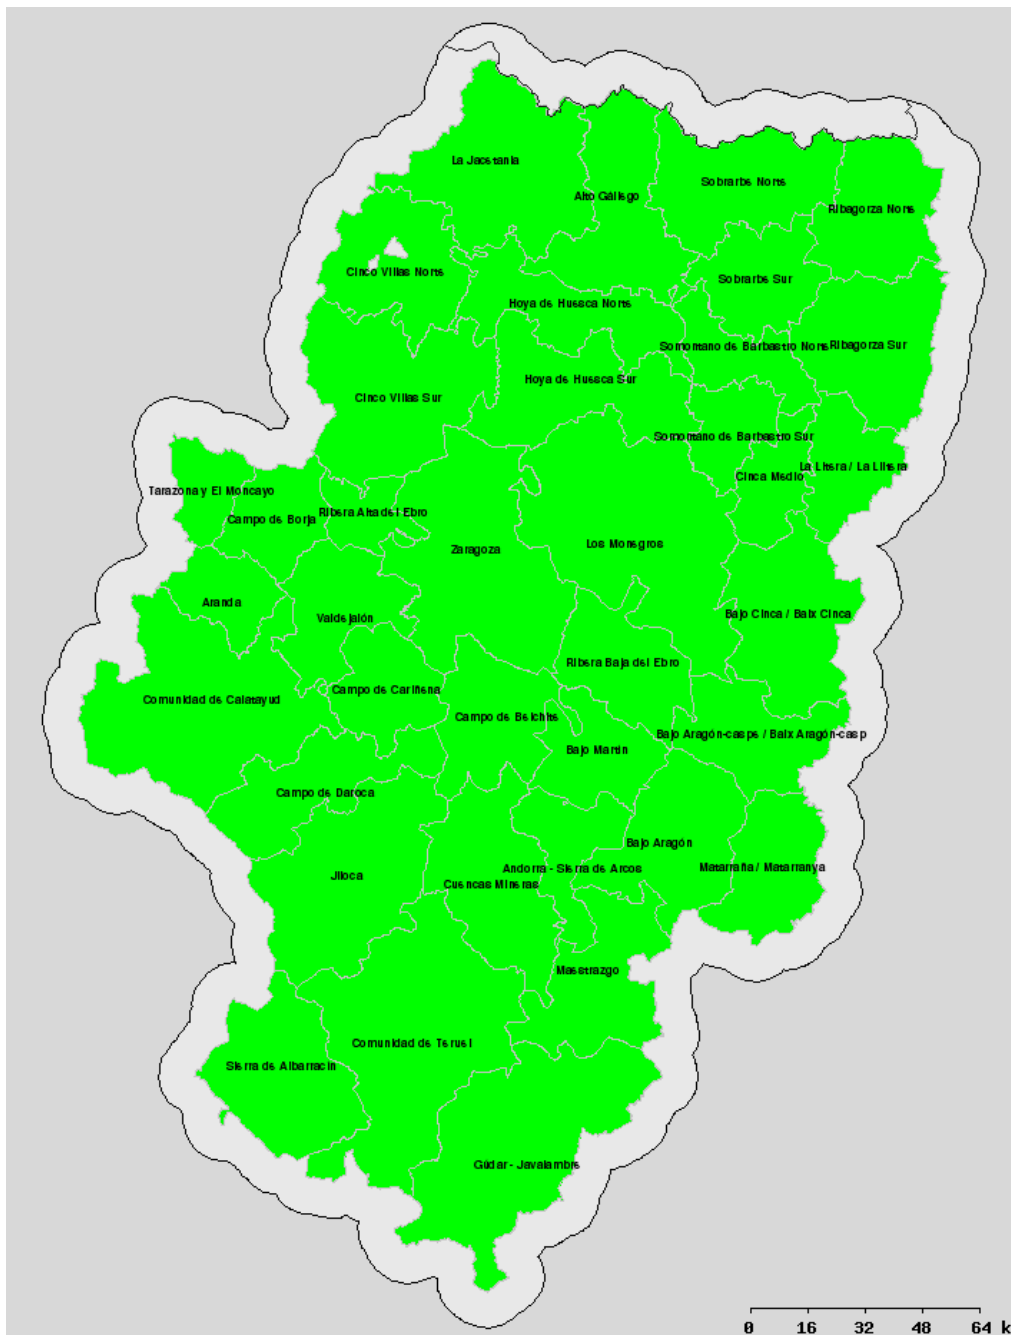

Predicción Índice de Riesgo por uso del fuego en Aragón elaborado por la Dirección General de Gestión Forestal, Caza y Pesca del Gobierno de Aragón en virtud de la normativa vigente en materia de prevención y lucha contra los incendios forestales en la Comunidad Autónoma de Aragón

- Condiciones desfavorables para el uso del fuego.
- Condiciones aceptables para el uso del fuego, siempre y cuando cumplan los demás requisitos de la citada Orden y no haya viento local en la zona.

Listado de Municipios englobados dentro de las comarcas divididas en Norte/Sur:

Cinco Villas Norte: Undués de Lerda, Los Pintanos, Bagüés, Urriés, Sos del rey Católico, Navardún, Lobera de Onsella, Isuerre, Uncastillo, Luesia, Biel, Castiliscar, Orés, El Frago, Asín, Longás. **Cinco Villas Sur:** Resto de municipios. **Sobrarbe Norte:** Gistaín, Fanlo, Bielsa, San Juan de Plan, Puértolas, Tella Sin, Broto, Plan, Laspuña, Fiscal, Torla. **Sobrarbe Sur:** Resto de municipios. **Ribagorza Norte:** Benasque, Montanuy, Sahún, Chía, Castejón de Sos, Sesué, LasPaúles, Seira, Bisaurri, Foradada del Toscar, Valle de Bardají, Campo, Bonansa, Torre La Ribera, Veracruz, Valle de Lierp, Villanova, Beranuy. **Ribagorza Sur:** Resto de municipios.

Hoya de Huesca Norte: Agüero, La Sotonera, Nueno, Murillo de Gállego, Loarre, casbas de Huesca, Santa Eulalia de Gállego, Loporzano, Las Peñas de Riglos y Arguis. **Hoya de Huesca Sur:** Resto de municipios. **Somontano de Barbastro Norte:** Bierge, Adahuesca, Naval, Alquézar, Hoz y Costean, Colungo, Abiego, El Grado, Salas Altas, Santa María de Dulcis, Azlor, Olvena, Estada, Estadilla.

Somontano de Barbastro Sur: Resto de municipios.